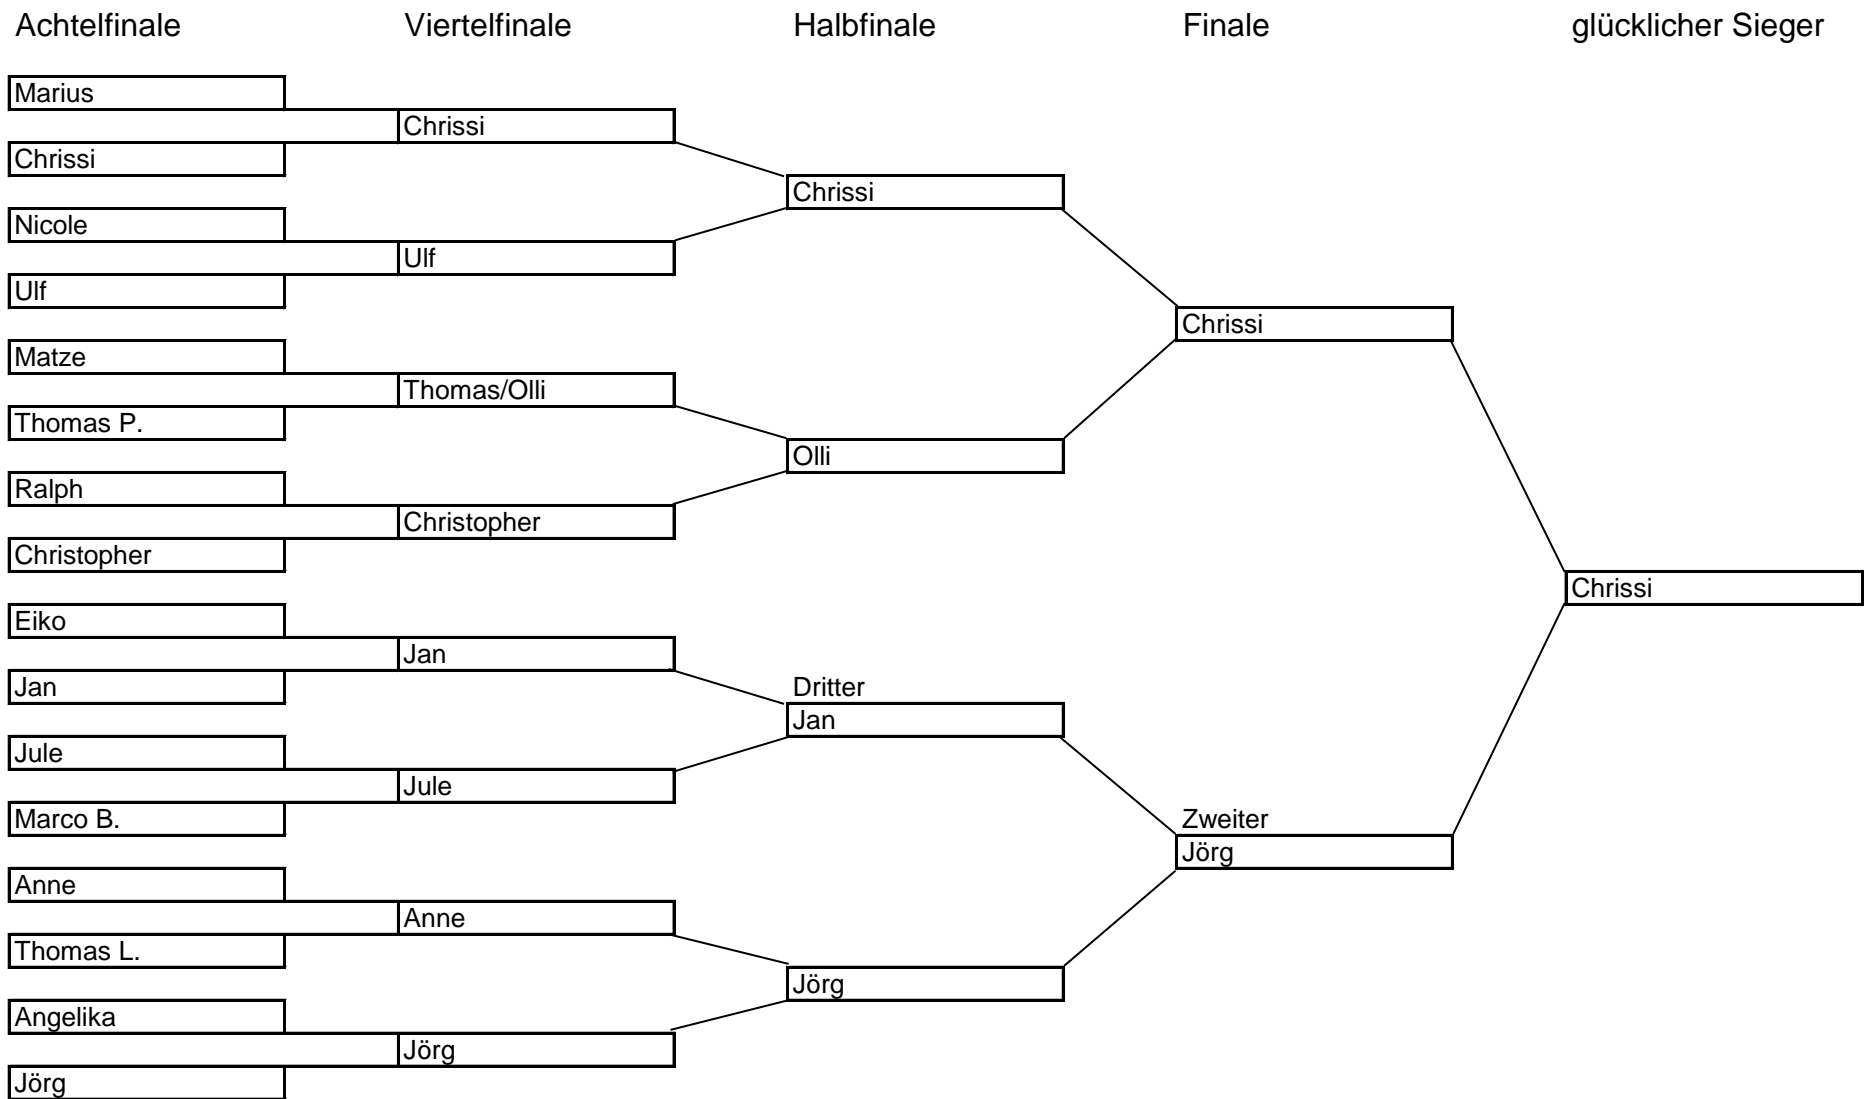

24. Opti-Match-Race im VSW am 11.07.2015

Christian L.

Olli

Olli